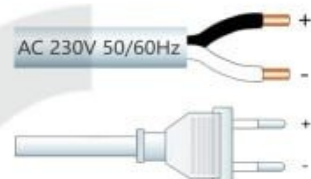

A-OK
AI Motors Specialist

موتور بالارو ۴ سیم AM35 - line switching

AM35

- عملکرد قدرتمند و کاملاً بی صدا
- دارای تنظیم محدودیت مکانیکی
- قابلیت اتصال به شبکه های خانه هوشمند تحت پروتکل های باسیم
- قابلیت اتصال به کلید پرده هوشمند