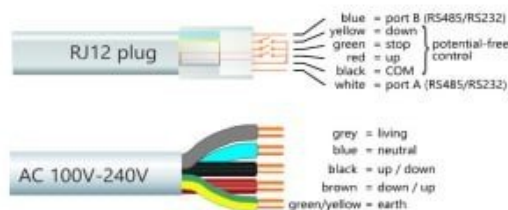

موتور کنار رو ۵ سیم LM 100-RF-line switching

LM 100

- عملکرد قدرتمند و کاملا بی صدا
- دارای تنظیم محدودیت مکانیکی
- قابلیت اتصال به شبکه های خانه هوشمند تحت پروتکل های باسیم
- قابلیت اتصال به شبکه های خانه هوشمند تحت پروتکل های بی سیم
- قابلیت اتصال به کلید پرده هوشمند
- دارای رسیور داخلی جهت کنترل با ریموت