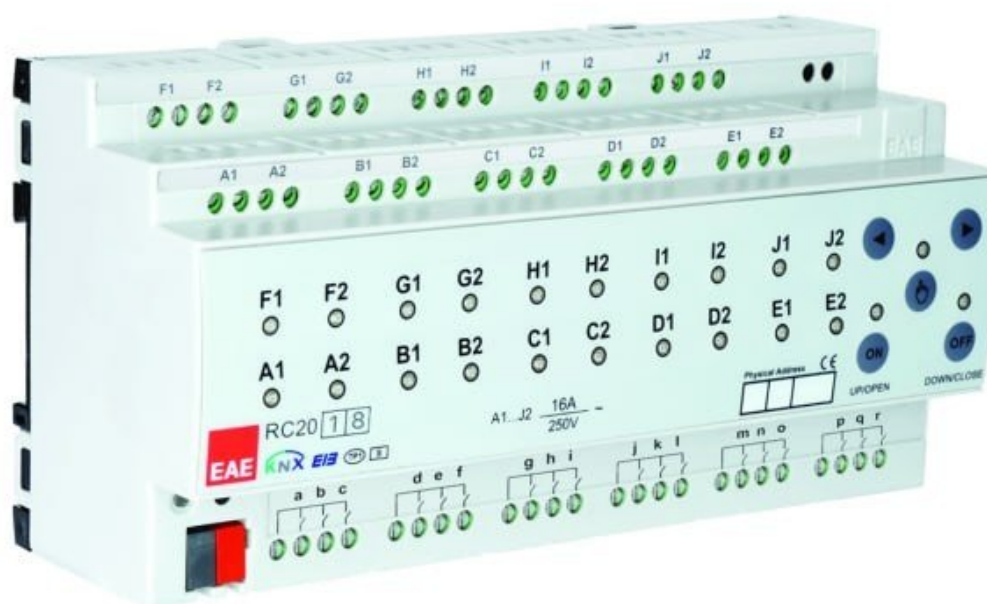

تاج پنل Busch Smart 7، 9، 12 اینچ

صفحه نمایش شیشه ای خازنی

قابلیت کنترل 480 نقطه کنترلی در 30 صفحه (انواع روشنایی، تهویه، پرده و...)

دارای ترموستات داخلی

امکان استقاده بعنوان در بازکن و بیزر در ورودی واحد

10inch

10inch

8inch

8inch

4inch

EAE

برند EAE ، تولید کننده محصولات هوشمند مبتنی بر پروتکل KNX می باشد و تمام مراحل طراحی، تولید و تست تجهیزات این برند در کشور ترکیه انجام می گیرد. فعالیت اصلی این برند در زمینه خانه هوشمند، اتوماسیون ساختمان صنعتی و اداری و هوشمند سازی هتل ها می باشد.

محصولات EAE Technology همیشه با استانداردهای باز بین المللی مانند DALI، KNX و TCP/IP مطابقت دارند .

FG Smart Music Controller

پنل صوتی ۷ اینچ با سیستم عامل اندروید

Model:FG-A7

android

- دارای پورت USB و SD CARD
- دارای پورت WIFI و BLUETOOTH
- دارای کنترل دو زون صوتی مجزا
- قابلیت نصب اپلیکیشن خانه هوشمند
- دارای توان خروجی ۱۰۰ وات (۴کانال ۲۵ وات با چیپ های یاماها)
- دارای ریموت کنترل

پنل صوتی ۳/۵ اینچ

Model:FG-225

- تاج پنل صوتی دارای صفحه نمایش ۳/۵ اینچی
- دارای ۴ خروجی اسپیکر ۲۵ وات
- دارای پورت BLUETOOTH
- دارای پورت USB و SD CARD
- دارای ریموت کنترل

FG SOUND

اسپیکر های سقفی

FG-758

5 Inch
(20-50W)
8 Ohm